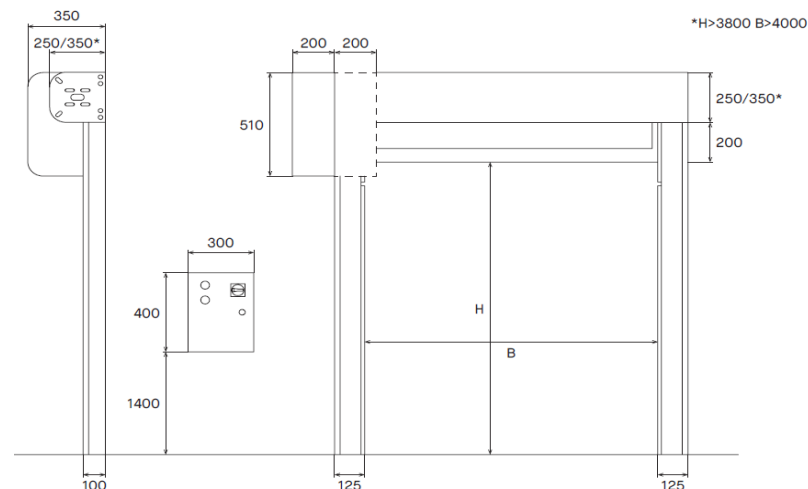

Standaard inbouwgegevens Dynamicroll

Op al onze leveringen / diensten zijn de Algemene Voorwaarden van toepassing. De Algemene Voorwaarden zijn gedeponeerd bij de Kamervan Koophandel en op verzoek verkrijgbaar bij ons kantoor.

BMP Nederland BV
Korfgraaf 13
4174GL Helleouw

T. +31 (0)418592860
M. +31 (0)653486568
verkoop@bmpnederland.nl

KvK : 61772313
IBAN : NL05 RABO 0300 0504 53
BTW : NL8544.81.667.B01