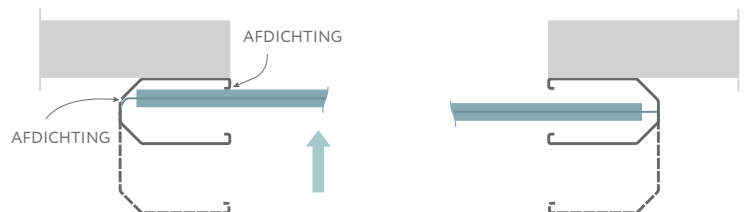

AFDICHTINGSSYSTEEM