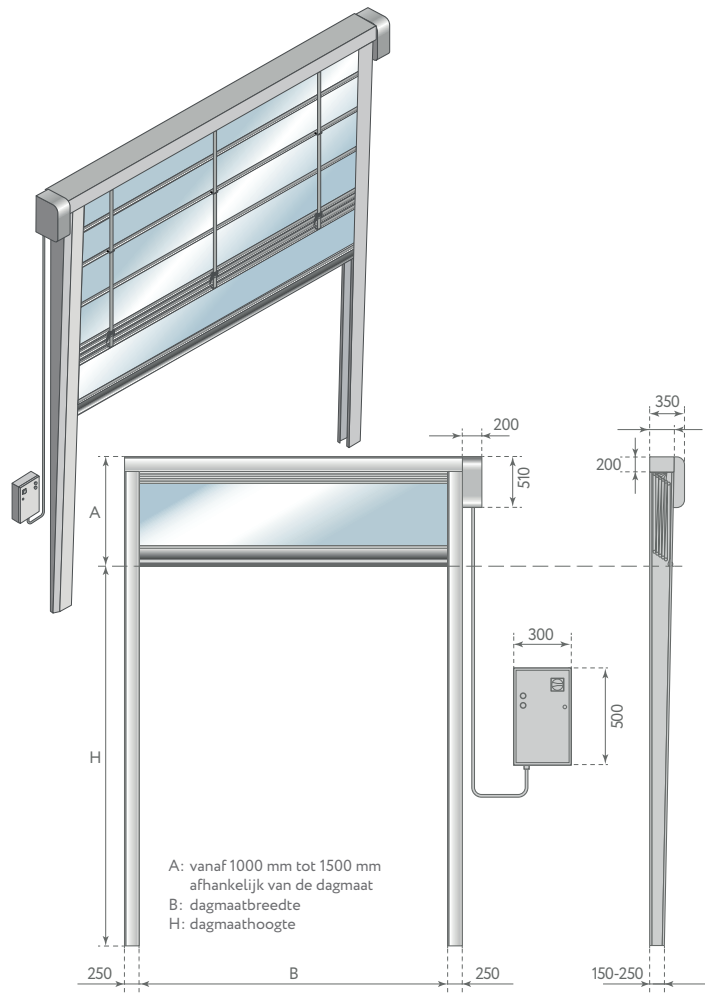

TECHNISCHE GEGEVENS

MAXIMALE AFMETINGEN	B 15.000 mm x H 10.000 mm
SNELHEID	Max. openingsnelheid: tot 1 m/s
	Sluitsnelheid: tot 1 m/s
CYCLI (EN 12604)	1.000.000 (getest)
WIND WEERSTAND	Afhankelijk van de afmeting verkrijgbaar in windklassen 1 t/m 4.
STRUCTUUR	Niet-zelfdragend
FRAME	STANDAARD - Verzinkt
	OPTIONEEL - Gecoat - RVS 441/304/316
DOEKTYPE	STANDAARD - PVC doek 900 g/m², U = 6,02 W/m²K
	OPTIONEEL - Geïsoleerd 7mm, U = 5,01 W/m²K
	- Lichtdoorlatend
	- FDA (wit) - Antistatisch
SCHAKELKAST	STANDAARD - Staal gemoffeld RAL 7016 IP54
	OPTIONEEL - RVS 304 IP66 - Kunststof IP65
	Relaissturing
	Thermische motorbeveiliging
	Voeding 3-fase, 230V
	Voeding 3-fase, 400V
	Start/Stop knop
	Noodstop
BEVEILIGING	STANDAARD - Lichtgordijn IP67
NOODOPENING	STANDAARD - Handslinger
	OPTIONEEL - Noodkettingbediening (bij enkele motor) - Contragewicht
TEMPERATUURBEREIK	Bereik van - 30°C tot + 70°C met verwarmingsset - Niet geschikt voor toepassing in de schil tussen negatieve en positieve temperaturen.

INBOUWGEGEVENS